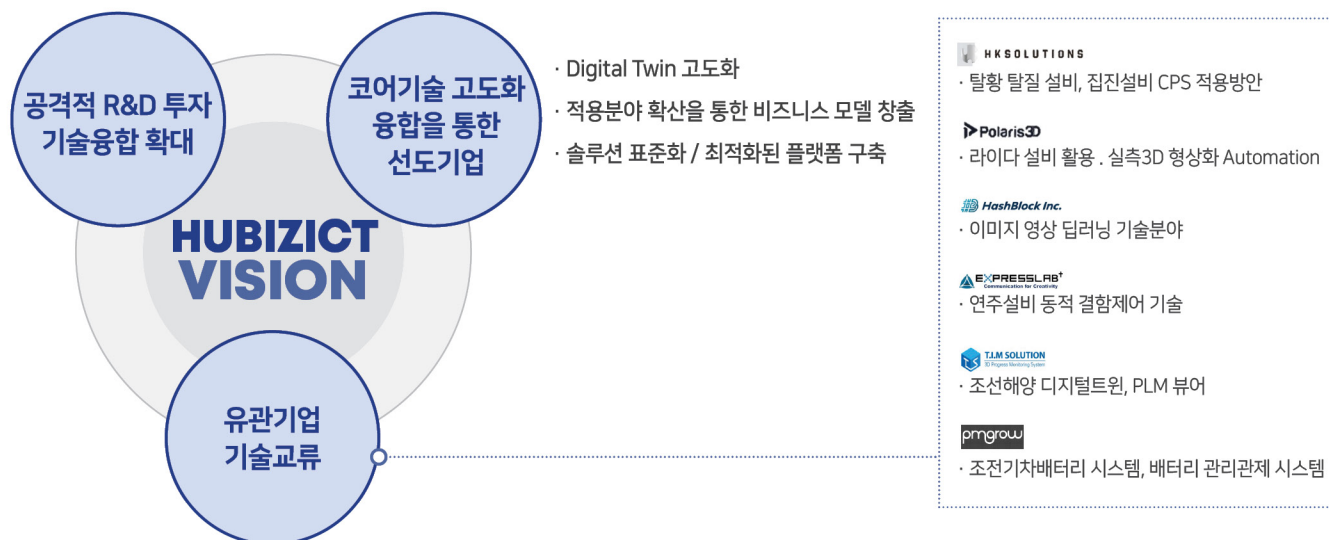

A-FAC(ERP, MES, HMI, PLC, Big-data) Solution

ABOUT COMPANY

휴비즈아이씨티는 Digital Twin, CPS, Smart Factory, RTT Monitoring, System Integration, System Management, Web page를 수행하는 Total IT 기업입니다.

1999년 설립 이후, 4차 산업혁명에 발 빠르게 대응하여 산업현장의 'CPS 기반 3D 실시간 모니터링 및 시뮬레이션 시스템'을 자체 개발하였고 이를 상용화하여 다양한 분야에 신규 사업영역을 확보해 나가고 있습니다.

우리의 목표는 고객의 가치를 높이고 모두 함께 성장하는 기업 정신을 바탕으로 혁신적이고 차별화된 IT Service를 제공하는 것입니다. 고객이 원하는 맞춤형 서비스를 위해 앞으로도 고객은 물론 파트너사와의 지속적인 교류를 통해 동반 성장하고 사회적 책임을 다하는 선도적 IT기업으로 성장해 나가겠습니다.