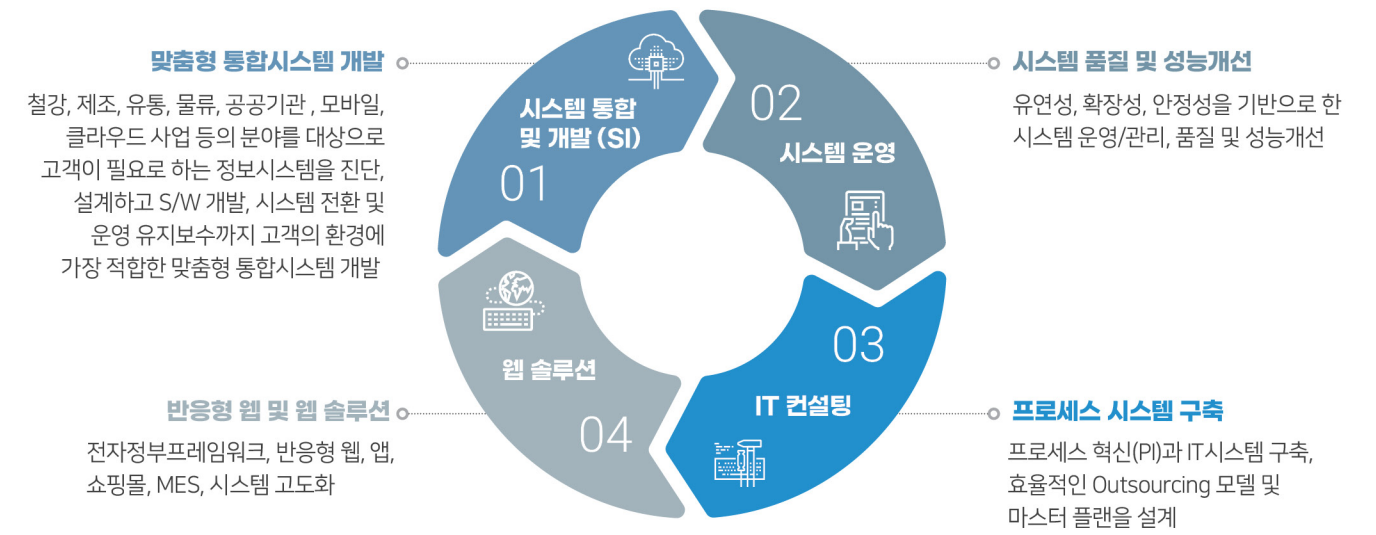

05

IT 서비스 (SI, SM, 웹 솔루션, IT 컨설팅)

- 다수의 보유 솔루션을 활용한 다양한 System의 개발 공급
- System 설계 / 개발 / 정보화 컨설팅
- System 유지보수
- 마케팅 웹 솔루션 (맞춤형 반응형 웹 홈페이지 구축)