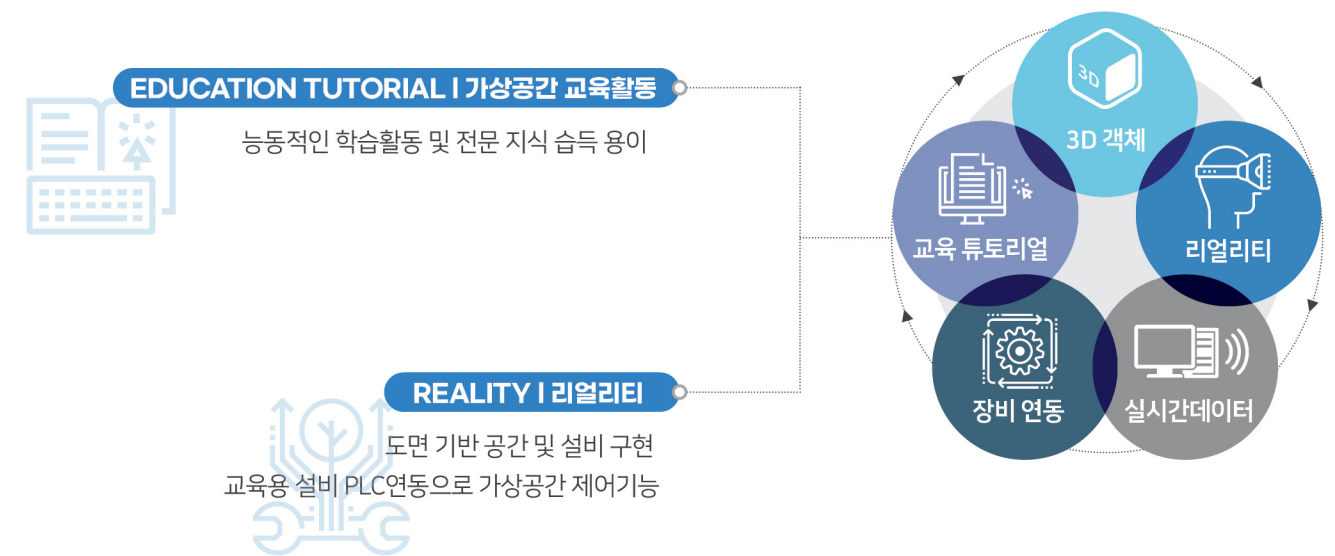

03

교육용 설비 VR 및 무대조명 퍼포먼스 시뮬레이션

- 실제 설비에 대한 물리적 / 공학적 특성을 반영한 **1:1 모델 구현**
- 작업자들이 구조 및 작동원리를 쉽게 학습
- 시스템 설계 및 분석, 교육훈련, 시험평가
- 특정 객체의 도입 운용에 따른 **효과 산정, 최적 운용조건 도출** 등을 위한 **분석 수행**