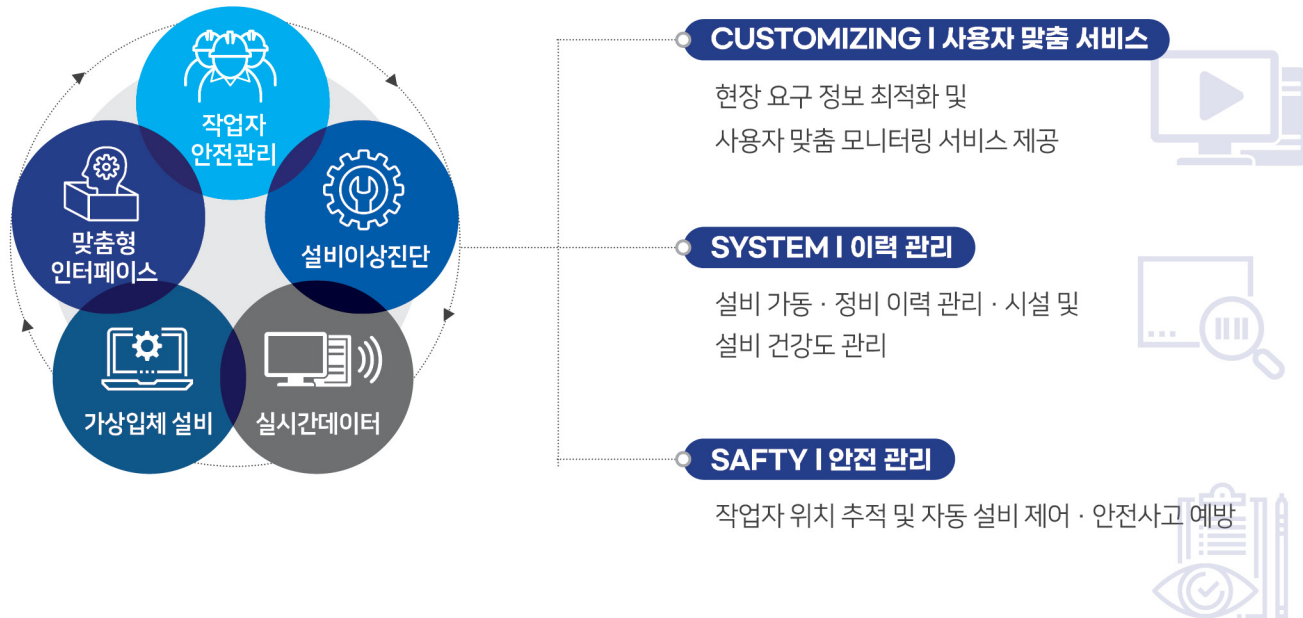

Digital Twin / CPS / Simulation

HUBIZICT SOLUTION

02

디지털 트윈 / CPS / 시뮬레이션

- 수집 데이터 기반을 통해 **다양한 산업현장을 가상의 공간에 구현**
- Digital Twin 기술과 실시간 Tracking 기술의 융합으로 현장에서 일어나는 **모든 상황을 실시간으로 파악**
- **사용자 맞춤형 인터페이스** 구성과 **User 커스터마이징**이 가능한 에디터 구현

| 시스템 효과