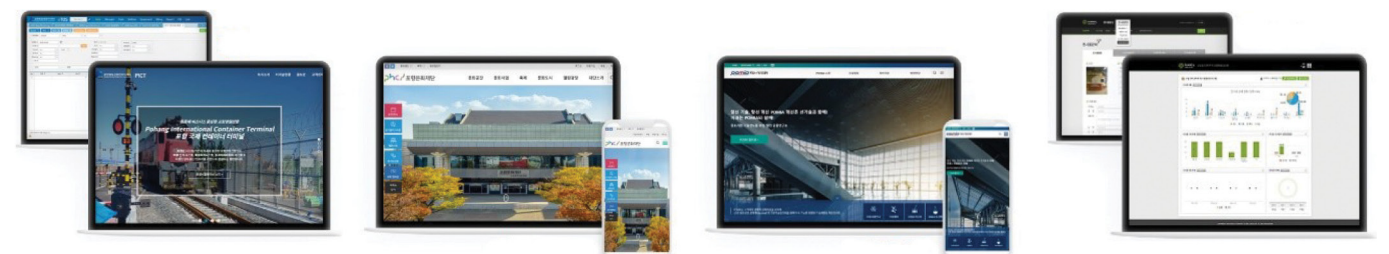

| 기대 효과

시스템 개발 및 홈페이지 구축 사례