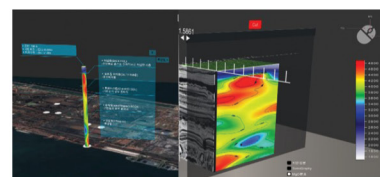

### 디지털 트윈 / CPS / 시뮬레이션

- 수집 데이터 기반을 통해 **다양한 산업현장을 가상의 공간에 구현**
- Digital Twin 기술과 실시간 Tracking 기술의 융합으로 현장에서 일어나는 **모든 상황을 실시간으로 파악**
- **사용자 맞춤형 인터페이스** 구성과 **User 커스터마이징**이 가능한 에디터 구현

#### | 시스템 효과

➤ 무인 크레인(슬라브 & 코일야드) HMI

➤ 물류시스템 Digital Twin

➤ 사출공정 CPS (Cyber Physical System)

➤ 지반정보시스템 Simulation